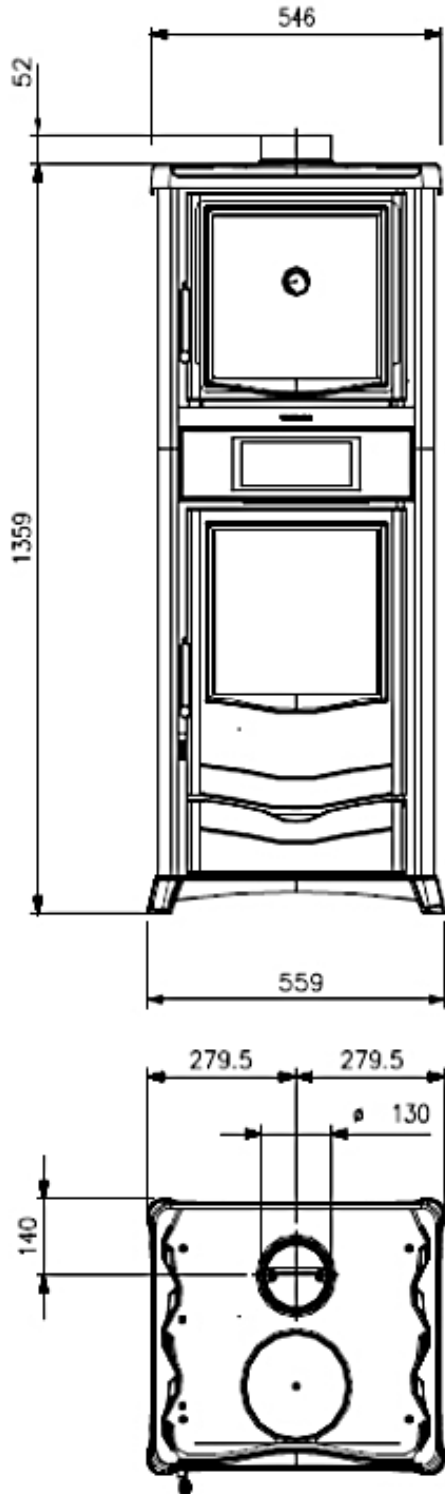

Rosella Plus Forno, Schwedenofen / poêle

B

www.alpinofen.ch

Alpinofen AG
 Ziegelackerstrasse 11a
 3027 Bern
 T 031 992 13 13 . F 031 992 91 30

Alpinofen Import AG
 Am Dorfbach 38
 8308 Illnau
 T 052 355 30 10 . F 052 355 30 15