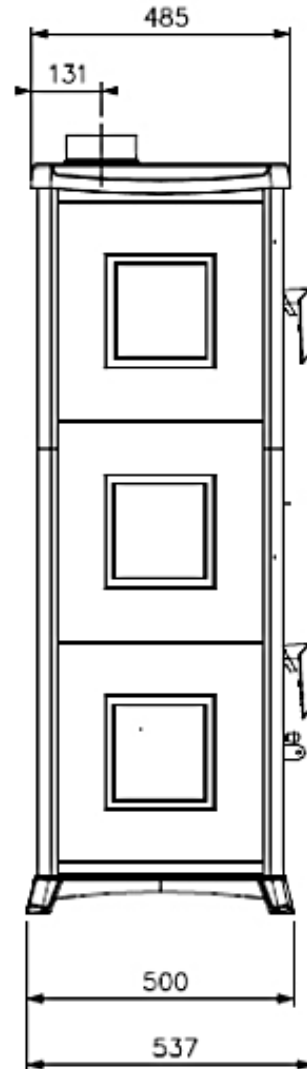

Rosella Plus Forno, Schwedenofen / poêle

B

www.alpinofen.ch

Alpinofen AG
 Ziegelackerstrasse 11a
 3027 Bern
 T 031 992 13 13 . F 031 992 91 30

Alpinofen Import AG
 Am Dorfbach 38
 8308 Illnau
 T 052 355 30 10 . F 052 355 30 15