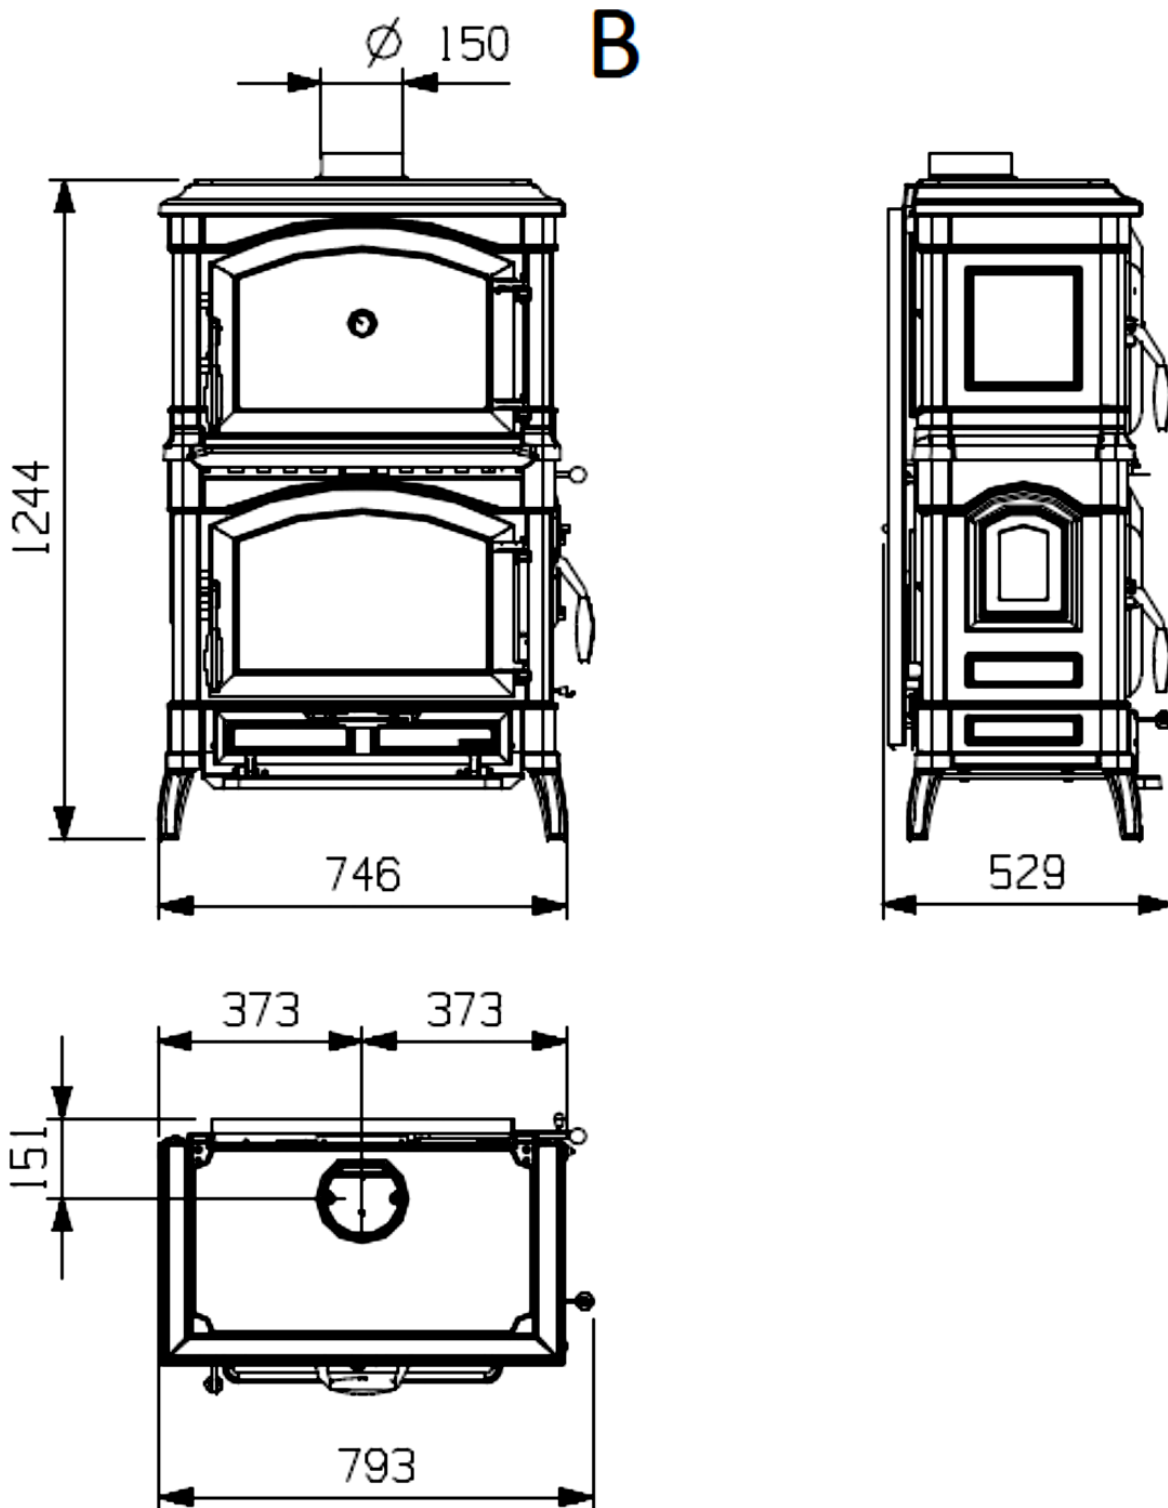

Isotta Forno, Schwedenofen / poêle

www.alpinofen.ch

Alpinofen AG
Ziegelackerstrasse 11a
3027 Bern
T 031 992 13 13 . F 031 992 91 30

Alpinofen Import AG
Am Dorfbach 38
8308 Illnau
T 052 355 30 10 . F 052 355 30 15

Alpinofen Romandie Sàrl
Route du Pré du Bruit 2
1844 Villeneuve
T 021 965 13 65 . F 021 965 13 67