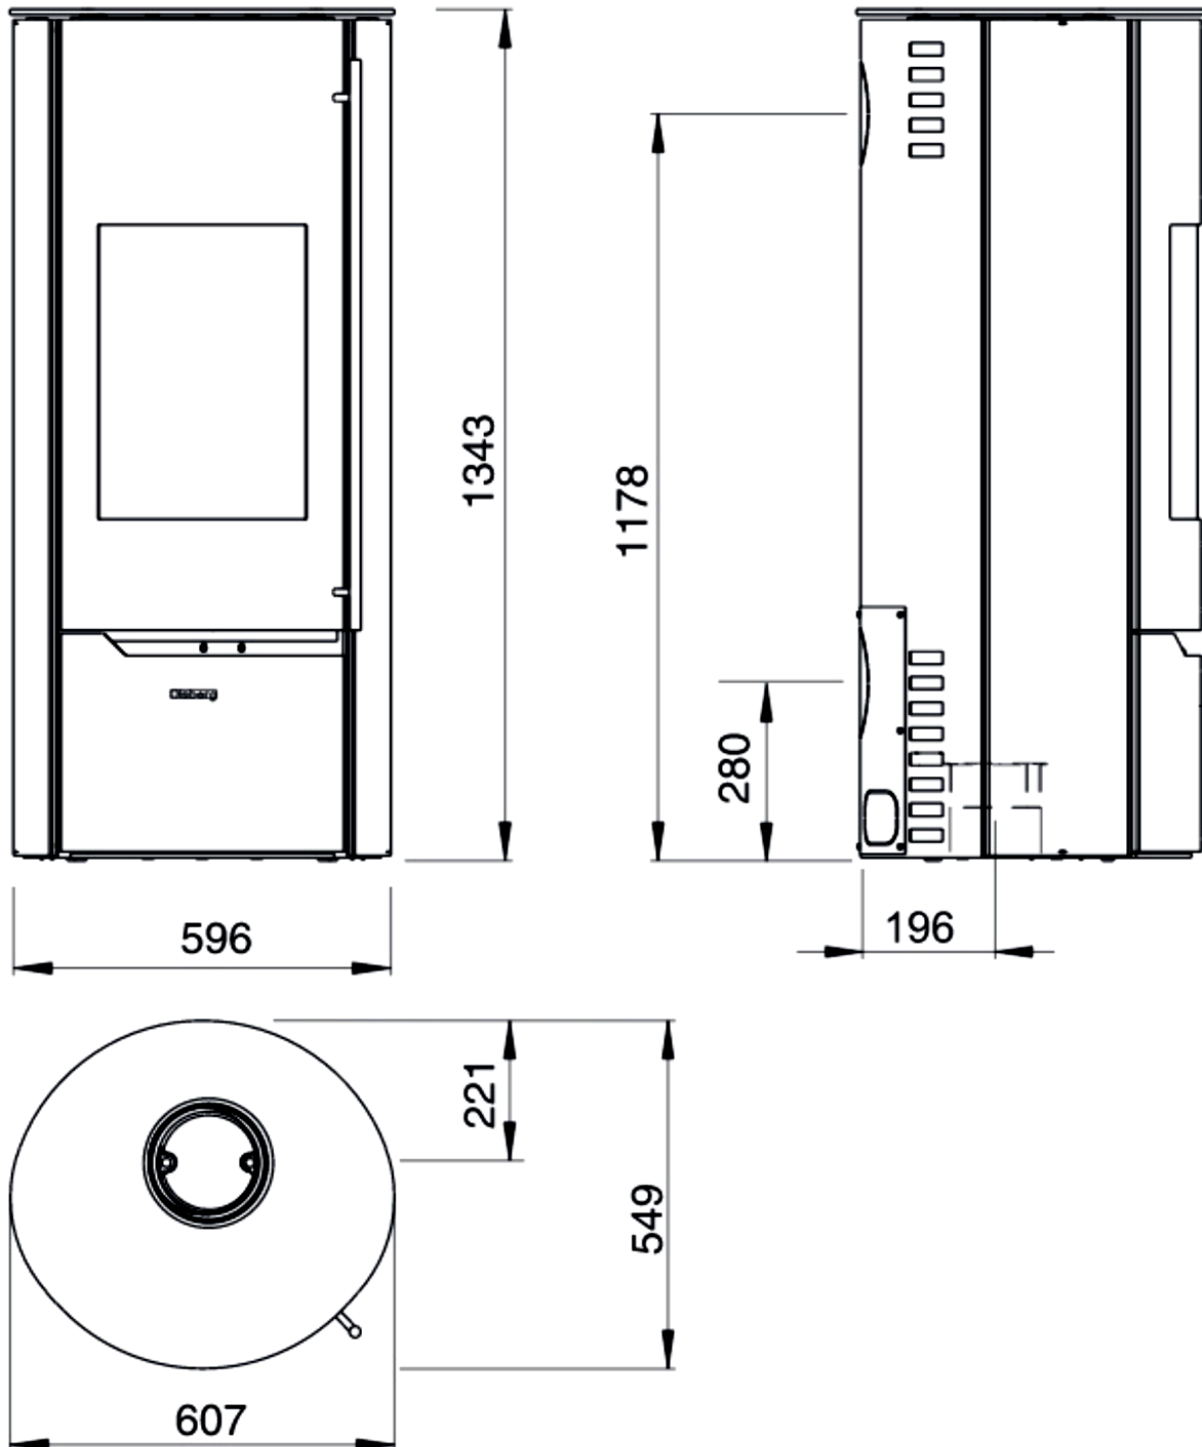

Tolima Aqua, Schwedenofen / poêle

www.alpinofen.ch

Alpinofen AG
Ziegelackerstrasse 11a
3027 Bern
T 031 992 13 13 . F 031 992 91 30

Alpinofen Import AG
Am Dorfbach 38
8308 Illnau
T 052 355 30 10 . F 052 355 30 15

Alpinofen Romandie Sàrl
Route du Pré du Bruit 2
1844 Villeneuve
T 021 965 13 65 . F 021 965 13 67