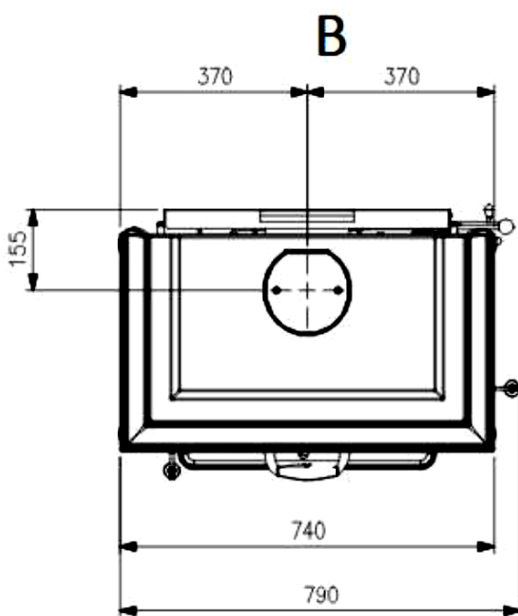

alpinofen

die feuermacher
le spécialiste du feu

Isotta, Schwedenofen / poêle

www.alpinofen.ch

Alpinofen AG
Ziegelackerstrasse 11a
3027 Bern
T 031 992 13 13 . F 031 992 91 30

Alpinofen Import AG
Am Dorfbach 38
8308 Illnau
T 052 355 30 10 . F 052 355 30 15

Alpinofen Romandie Sàrl
Route du Pré du Bruit 2
1844 Villeneuve
T 021 965 13 65 . F 021 965 13 67