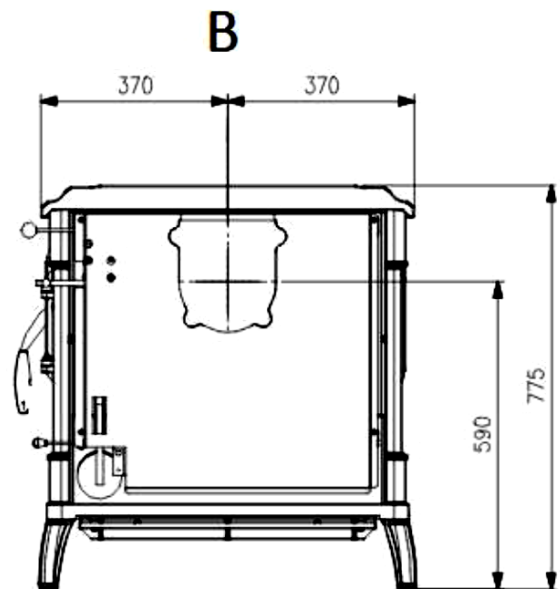

alpinofen

die feuermacher
le spécialiste du feu

Isotta, Schwedenofen / poêle

www.alpinofen.ch

Alpinofen AG
Ziegelackerstrasse 11a
3027 Bern
T 031 992 13 13 . F 031 992 91 30

Alpinofen Import AG
Am Dorfbach 38
8308 Illnau
T 052 355 30 10 . F 052 355 30 15

Alpinofen Romandie Sàrl
Route du Pré du Bruit 2
1844 Villeneuve
T 021 965 13 65 . F 021 965 13 67