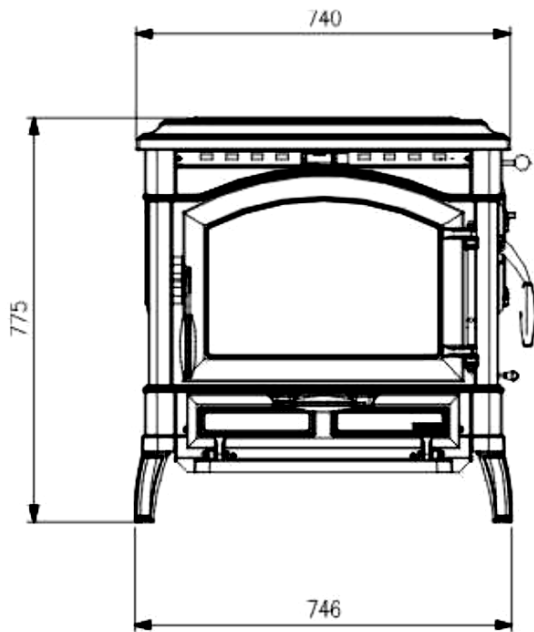

alpinofen

die feuermacher
le spécialiste du feu

Isotta, Schwedenofen / poêle

www.alpinofen.ch

Alpinofen AG
Ziegelackerstrasse 11a
3027 Bern
T 031 992 13 13 . F 031 992 91 30

Alpinofen Import AG
Am Dorfbach 38
8308 Illnau
T 052 355 30 10 . F 052 355 30 15

Alpinofen Romandie Sàrl
Route du Pré du Bruit 2
1844 Villeneuve
T 021 965 13 65 . F 021 965 13 67