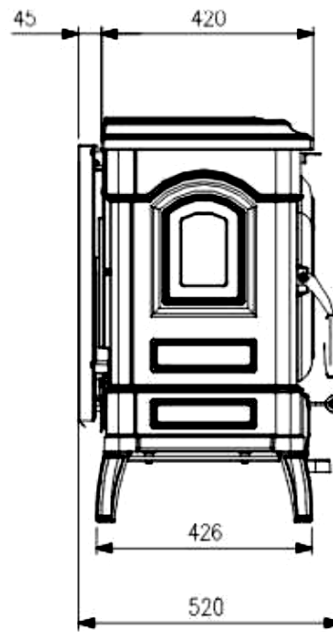

alpinofen

die feuermacher
le spécialiste du feu

Isotta, Schwedenofen / poêle

www.alpinofen.ch

Alpinofen AG
Ziegelackerstrasse 11a
3027 Bern
T 031 992 13 13 . F 031 992 91 30

Alpinofen Import AG
Am Dorfbach 38
8308 Illnau
T 052 355 30 10 . F 052 355 30 15

Alpinofen Romandie Sàrl
Route du Pré du Bruit 2
1844 Villeneuve
T 021 965 13 65 . F 021 965 13 67